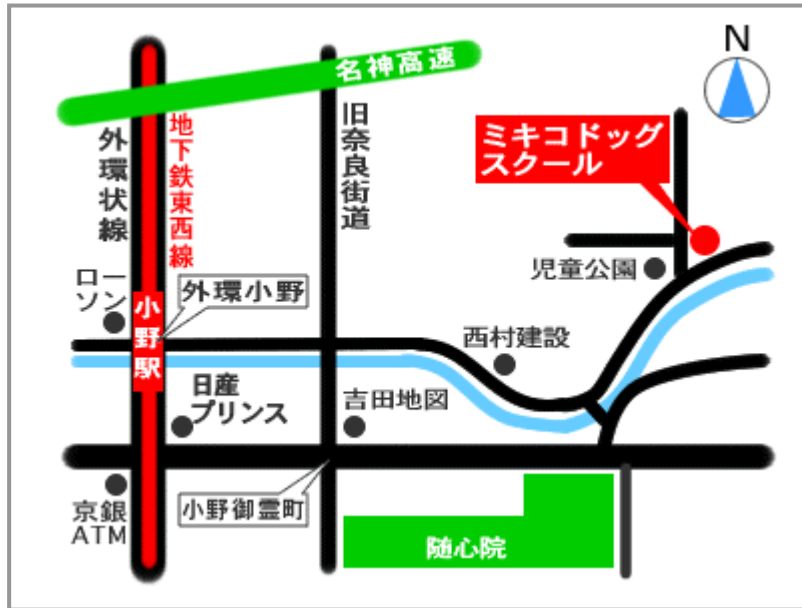

しつけ教室 会場のご案内

ミキコドッグスクール

京都市山科区小野荘司町 6-55

〒607-8256

TEL:075-575-2970

ミキコ携帯:090-9096-6456

アクセス

「外環小野」のひとつ南側の信号(角に日産)を東へ 400m、堤防と民家の境の筋を北へ。児童公園の前。

電車でお越しの場合は・・・

京都市営地下鉄東西線「小野駅」下車徒歩 6 分。川沿いに東へ 400m、三叉路を北へ。児童公園の前。

わんの庭

京都市山科区勸修寺北大日町20

〒607-8237

(お電話は上記ミキコドッグスクールへお願いいたします)

アクセス A 「外環小野」のひとつ南側の信号(角に日産)を西へ 500m、「勸修寺下ノ茶屋町」を北へ右折。名神の高架下をくぐってすぐを左折。(※1)名神沿いに南西方向に向かって 700m。
(注意※1・・・この道のみ平日朝 7 時～9 時は逆向き一方通行なので、その時間帯は「アクセス B」でどうぞ)

アクセス B 「外環小野」のひとつ南側の信号(角に日産)を西へ約 1,400m、3 つ目の信号(点滅信号)を右折し名神下のトンネルをくぐる。すぐ突き当りを右折して名神沿いに約 100m。